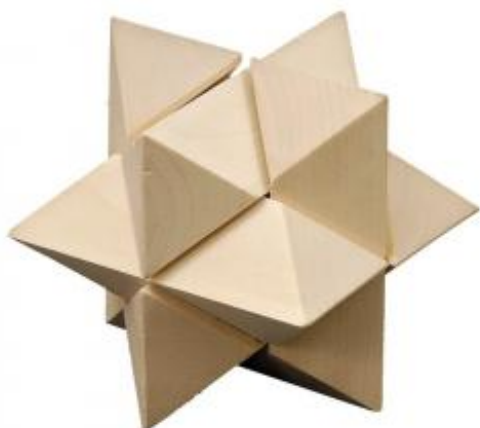

Dane kontaktowe

tel. +48 25 740 30 00 , fax. +48 25 740 30 01

email: biuro@firmowe-gadzety.pl

www: www.firmowe-gadzety.pl

Układanka logiczna Star, ecru

Wykonana z drewna układanka logiczna. Relaks i test dla naszego umysłu. Pakowana w płócienny woreczek (170 x 145 mm)

Cena od : 7,12 zł

To jest ulotka informacyjna produktu:
Układanka logiczna Star, ecru ,
aby zobaczyć pełną informację wejdź na:

<https://www.firmowe-gadzety.pl/ukladanka,logiczna,star,014956.html>

lub zeskanuj kod QR.